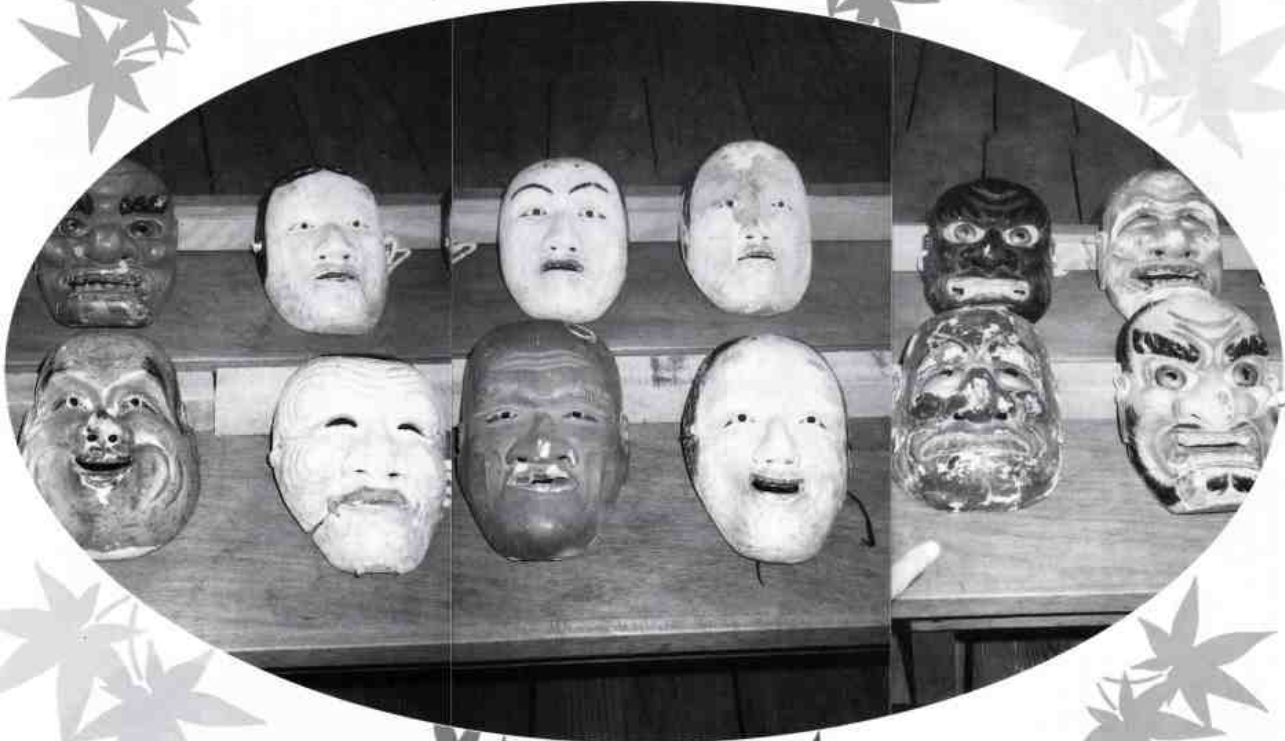

平田の人口

世帯数	3,917
男	5,436
女	5,887
計	11,323

(平成8年9月1日現在)

発行所
平田地区自治会連合会
ひらた新聞編集部
(岩国市平田出張所内)
岩国市平田3丁目22-18
印刷所
フジ美術印刷機
岩国市今津町2丁目2-52

大歳神社

●所在地/平田三丁目
五二番地内

大歳神社の祭神は、須佐之男命、大歳之命、若歳之命で稲作の神という、元は御堂が岡(平田三丁目六九番あたり)に祭られていた。これを現在の位置に移したとい、創建については大歳神社の改築時に囃田植えをしたと伝えられることから逆算して、元和元年(一六一五)頃と思われる。